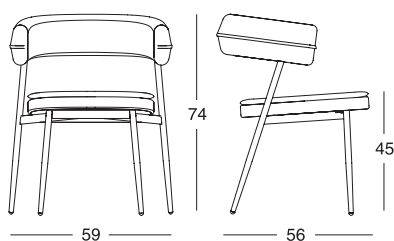

Nena 2262

Design

Lanzavecchia+Wai

2020

Poltroncina

Struttura in acciaio verniciato colore arancione, amaranto, espresso, grafite o nero. Imbottitura sedile e schienale in poliuretano. Rivestimento sfilabile in stoffa o in pelle.

Armchair

Steel frame varnished orange, amaranth, espresso, graphite or black. Seat and backrest upholstered with polyurethane. Removable fabric or leather cover.

Petit fauteuil

Structure en acier verni orange, rouge amarante, espresso, graphite ou noir. Assise et dossier rembourrés en polyuréthane. Revêtement déhoussable en tissu ou en cuir.

Sessel

Gestell aus orange, amaranth, espresso, graphite oder schwarz lackiertem Stahl. Sitz- und Rückenlehne Polsterung mit Polyurethan gepolstert. Abnehmbarer Bezug aus Stoff oder Leder.

Butaquita

Estructura de acero pintado en los colores naranja, granate, espresso, grafito o negro. Acolchado del asiento y del respaldo en poliuretano. Tapizado desenfundable de tejido o piel.